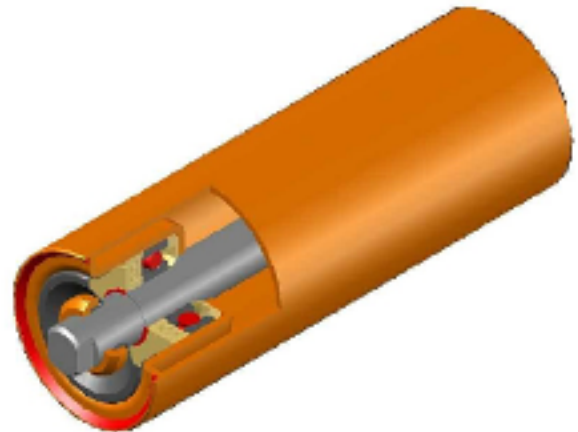

## Multi Afdichting !

"Defender" Uitvoering : nog extra regenkap in rubber uitwendig